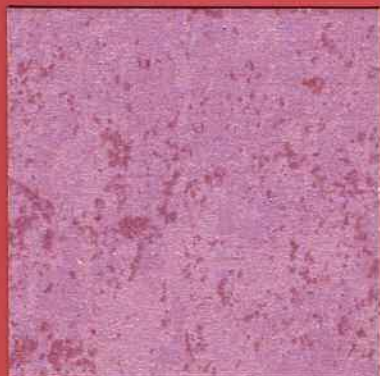

DECORI SUL
FONDO ATF
AREZZO

ATF AREZZO con "PERLA DI LUCE" VERDE

ATF AREZZO con "PERLA DI LUCE" VIOLA

ATF AREZZO con "PERLA DI LUCE" ORO

ATF AREZZO con "PERLA DI LUCE" ARANCIO

ATF AREZZO con "PERLA DI LUCE" BLU

ATF AREZZO con "PERLA DI LUCE" ROSSO

ATF GROSSETO con "PERLA DI LUCE" VERDE

ATF GROSSETO con "PERLA DI LUCE" VIOLA

DECORI SUL
FONDO ATF
GROSSETO

ATF GROSSETO con "PERLA DI LUCE" ROSSO

ATF GROSSETO con "PERLA DI LUCE" ORO